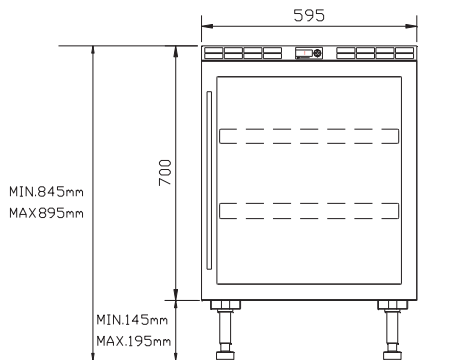

Produktfordeler

- Kapasitet på ca. 40 stk. standard 75 cl. vinflasker
- Delikate eikehyller
- Innvendig LED belysning med dørsensor
- Sotet glassdør med herdet sikkerhetsglass og UV beskyttelse
- Justerbart elektronisk termostat
- Stillegående
- Må stå fritt på egne føtter mellom to moduler
- Integreres enkelt i alle typer kjøkken
- Nisjemål: B 600/ H 820 / D 580 mm

Modeller

1 Cave 40 høyrehengslet
Varenummer: 12400000

2 Cave 40 venstrehengslet
Varenummer: 12400110

Teknisk data

Dimensjoner		Temperatur		Energi	
Utvendig mål (mm)	B 595 x H 820-895 x D 546	Kjølesone	1 temperatur sone	Forbruk (kWh/år)	128,8
Nisje mål (mm)	B 600 x H 820 (min) x D 546	Temperatur-område	8-15 °C	Belysning	Lysdioder (LED)
Dør mål (mm)	B 589 x H 455	Omgivelses-temperatur	10-27 °C	Hyller	
Vekt (kg)	32	Dører		Antall hyller	2
Kapasitet	Ca. 40 flasker, standard 75 cl vinflasker	Dørhengsling	Høyre eller venstre hengslet	2 hyller av eik	
For integrering	ja	Dørglass	Herdet sikkerhetsglass med UV beskyttelse	Ventilasjon	
				Krever ventilasjon	ja, se brukermanual