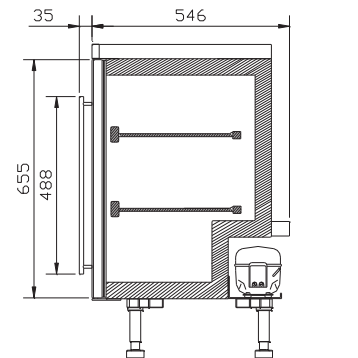

Produktfordeler

- Kapasitet på ca. 40 stk. standard 75 cl. vinflasker
- Delikate eikehyller
- Innvendig LED belysning med dørsensor
- Sotet glassdør med herdet sikkerhetsglass og UV beskyttelse
- Justerbart elektronisk termostat
- Stillegående
- Må stå fritt på egne føtter mellom to moduler
- Integreres enkelt i alle typer kjøkken
- Nisjemål: B 600/ H 820 / D 580 mm

Modeller

1 Cave 40 høyrehengslet
Varenummer: 12400000

2 Cave 40 venstrehengslet
Varenummer: 12400110

Teknisk data

Dimensjoner		Temperatur		Energi	
Utvendig mål (mm)	B 595 x H 820-895 x D 546	Kjølesone	1 temperatur sone	Forbruk (kWh/år)	128,8
Nisje mål (mm)	B 600 x H 820 (min) x D 546	Temperatur-område	8-15 °C	Belysning	Lysdioder (LED)
Dør mål (mm)	B 589 x H 455	Omgivelses-temperatur	10-27 °C	Hyller	
Vekt (kg)	32	Dører		Antall hyller	2
Kapasitet	Ca. 40 flasker, standard 75 cl vinflasker	Dørhengsling	Høyre eller venstre hengslet	2 hyller av eik	
For integrering	ja	Dørglass	Herdet sikkerhetsglass med UV beskyttelse	Ventilasjon	
				Krever ventilasjon	ja, se brukermanual