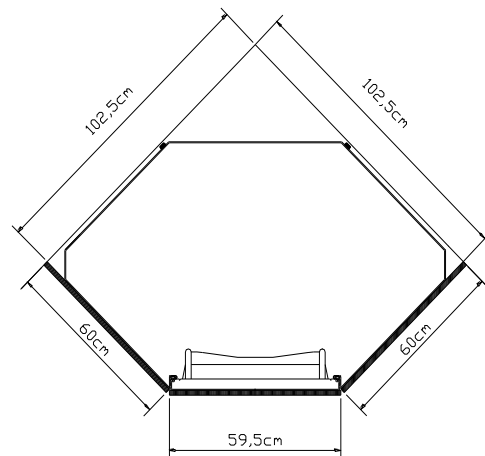

Produktfordeler

- 1161 liters volum- tilsvarer 4-5 kjøleskap!
- 3 m² hylleplass- klare herdede glasshyller for god oversikt
- Elegant og moderne innredning
- Meget stillegående
- Kan integreres i alle typer kjøkken
- Kan også leveres som frittstående modell
- Velg mellom møbeldør (lik din kjøkkeninnredning) eller stålfrott
- Helt vedlikeholdsfritt
- Norcool kjølehjørne kommer flatpakket for enkel installasjon
- Energiklasse A+

Modeller

- 1 Kjølehjørne for integrering i kjøkken
Varenummer: 60000001
- 2 Kjølehjørne m/rustfri dør for integrering i kjøkken
Varenummer: 60000002
- 3 Kjølehjørne rustfritt, frittstående
Varenummer: 60000003

Alternativ 1: 59cm møbelplate

Alternativ 2: 60cm møbelplate

Teknisk data

Dimensjoner		Temperatur		Hyller	
Utvendig bredde (mm)	1015 x 1015	Temperatur-område	2-10 °C	Antall hyller	5 - kombinert med glass
Utvendig høyde (mm)	2095 - 2145	Omgivelses-temperatur	16-38 °C	4 nivåer med trådhyller og ett nivå med trådkurver	
Nyttevolum (liter)	1161	Energi		Dørhengsling	
Vekt (kg)	151	Forbruk (kWh/år)	224	Valgfri høyre eller venstre, velges ved montering	
For integrering	Ja	Energiklasse	A+	Ventilasjon	
		Belysning	Ja	Krever ventilasjon	ja, se brukermanual