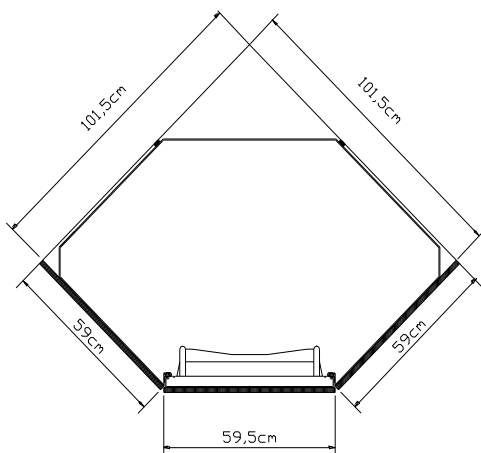

Produktfordeler

- 1161 liters volum- tilsvarer 4-5 kjøleskap!
- 3 m² hylleplass- klare herdede glasshyller for god oversikt
- Elegant og moderne innredning
- Meget stillegående
- Kan integreres i alle typer kjøkken
- Kan også leveres som frittstående modell
- Velg mellom møbeldør (lik din kjøkkeninnredning) eller stålfrott
- Helt vedlikeholdsfritt
- Norcool kjølehjørne kommer flatpakket for enkel installasjon
- Energiklasse A+

Modeller

- 1 Kjølehjørne for integrering i kjøkken
Varenummer: 60000001
- 2 Kjølehjørne m/rustfri dør for integrering i kjøkken
Varenummer: 60000002
- 3 Kjølehjørne rustfritt, frittstående
Varenummer: 60000003

Alternativ 1: 59cm møbelplate

Alternativ 2: 60cm møbelplate

Teknisk data

Dimensjoner		Temperatur		Hyller	
Utvendig bredde (mm)	1015 x 1015	Temperatur-område	2-10 °C	Antall hyller	5 - kombinert med glass
Utvendig høyde (mm)	2095 - 2145	Omgivelses-temperatur	16-38 °C	4 nivåer med trådhyller og ett nivå med trådkurver	
Nyttevolum (liter)	1161	Energi		Dørhengsling	
Vekt (kg)	151	Forbruk (kWh/år)	224	Valgfri høyre eller venstre, velges ved montering	
For integrering	Ja	Energiklasse	A+	Ventilasjon	
		Belysning	Ja	Krever ventilasjon	ja, se brukermanual