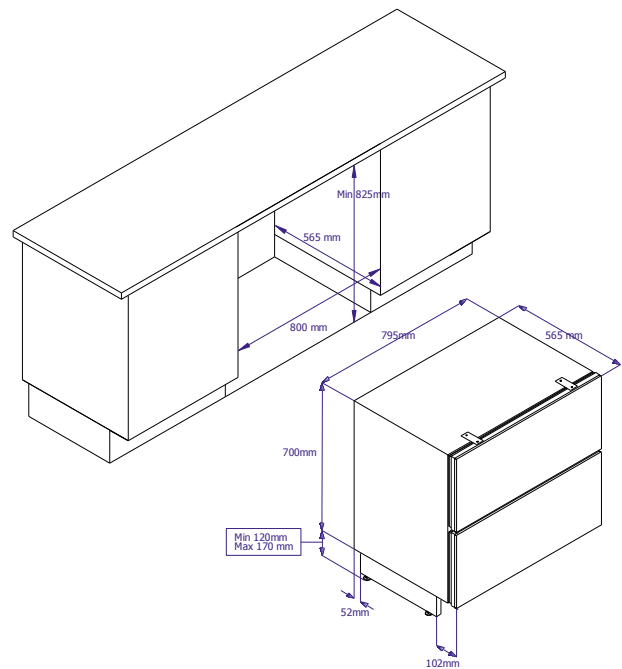

Produktfordeler

- Løsningen for moderne kjøkken – kan integreres i de fleste kjøkken
- Kjøløløsning under benk – frigir benkeplatt og gjør kjølevarer lettere tilgjengelig
- Beholder de lave, rene linjene i kjøkkenet
- Ideell løsning også for rullestolbrukere
- 2-8 °C temperaturområde
- 2 store skuffer + 1 påleggsskuff
- Helt vedlikeholdsfritt og med automatisk avriming
- Nisjemål: B 800/ H 825 (min) / D 565 mm
- Energiklasse A+

Kjøleskuff med stålfront

Modeller

1 Kjøleskuff for påmontering av møbelfront
Varenummer: 60000004

2 Kjøleskuff med stålfront
Varenummer: 60000005

Kjøleskuff for påmontering av møbelfront.
Anbefalt mål på møbelfrontene som skal monteres:
Bredden: 795 mm Høyde: 341 mm – 347 mm

Teknisk data

Dimensjoner		Temperatur		Skuffer	
Utvendig mål (mm)	B 795 x H 820-870 x D 565	Temperaturområde	2-8 °C	Antall skuffer	2+1
Nisje mål (mm)	B 800 x D 565 x H 825 (min)	Omgivelsestemperatur	16-38 °C	2 store skuffer utvendig og 1 mindre innvendig	
Vekt (kg)	71-73	Energi		Frontpaneler til skuff	
Nettovolum (liter)	104	Forbruk (kWh/år)	103	Møbelfront eller stålfront	
For integrering	Ja	Energiklasse	A+	Ventilasjon	
		Belysning	Nei	Krever ventilasjon	ja, se brukermanual