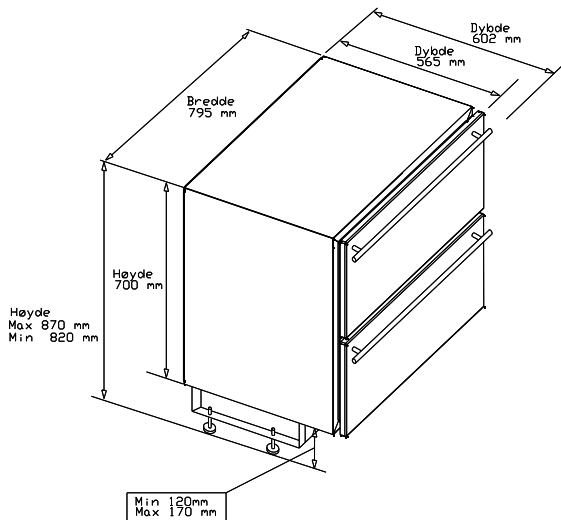

Produktfordeler

- Løsningen for moderne kjøkken – kan integreres i de fleste kjøkken
- Kjøløløsning under benk – frigir benkeplatt og gjør kjølevarer lettere tilgjengelig
- Beholder de lave, rene linjene i kjøkkenet
- Ideell løsning også for rullestolbrukere
- 2-8 °C temperaturområde
- 2 store skuffer + 1 påleggsskuff
- Helt vedlikeholdsfritt og med automatisk avriming
- Nisjemål: B 800/ H 825 (min) / D 565 mm
- Energiklasse A+

Kjøleskuff med stålfront

Modeller

1 Kjøleskuff for påmontering av møbelfront
Varenummer: 60000004

2 Kjøleskuff med stålfront
Varenummer: 60000005

Kjøleskuff for påmontering av møbelfront.
Anbefalt mål på møbelfrontene som skal monteres:
Bredden: 795 mm Høyde: 341 mm – 347 mm

Teknisk data

Dimensjoner		Temperatur		Skuffer	
Utvendig mål (mm)	B 795 x H 820-870 x D 565	Temperaturområde	2-8 °C	Antall skuffer	2+1
Nisje mål (mm)	B 800 x D 565 x H 825 (min)	Omgivelsestemperatur	16-38 °C	2 store skuffer utvendig og 1 mindre innvendig	
Vekt (kg)	71-73	Energi		Frontpaneler til skuff	
Nettovolum (liter)	104	Forbruk (kWh/år)	103	Møbelfront eller stålfront	
For integrering	Ja	Energiklasse	A+	Ventilasjon	
		Belysning	Nei	Krever ventilasjon	ja, se brukermanual