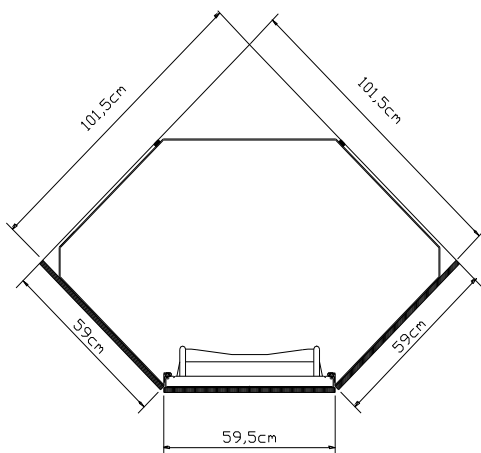

Produktfordeler

- 1161 liters volum- tilsvarer 4-5 kjøleskap!
- 3 m² hylleplass- klare herdede glasshyller for god oversikt
- Elegant og moderne innredning
- Meget stillegående
- Kan integreres i alle typer kjøkken
- Kan også leveres som frittstående modell
- Velg mellom møbelbør (lik din kjøkkeninnredning) eller stålfrott
- Helt vedlikeholdsfritt
- Norcool kjølehjørne kommer flatpakket for enkel installasjon
- Energiklasse A+

Modeller

- 1 Kjølehjørne for integrering i kjøkken
Varenummer: 60000011
- 2 Kjølehjørne m/rustfri dør for integrering i kjøkken
Varenummer: 60000012
- 3 Kjølehjørne rustfritt, frittstående
Varenummer: 60000013

Alternativ 1: 59cm møbelplate

Alternativ 2: 60cm møbelplate

Teknisk data

Dimensjoner		Temperatur		Hyller	
Utvendig bredde (mm)	1015 x 1015	Temperatur-område	1-12 °C	Antall hyller	5 - kombinert med glass
Utvendig høyde (mm)	2095 - 2145	Omgivelses-temperatur	16-38 °C	4 nivåer med trådhyller og ett nivå med trådkurver	
Nyttevolum (liter)	1161	Energi		Dørhengsling	
Netto vekt (kg)	151 - 158 - 171	Forbruk (kWh/år)	224	Valgfri høyre eller venstre, velges ved montering	
For integrering	Ja	Energiklasse	A+	Ventilasjon	
		Belysning	Ja, 2 x LED 4W	Krever ventilasjon	ja, se brukermanual