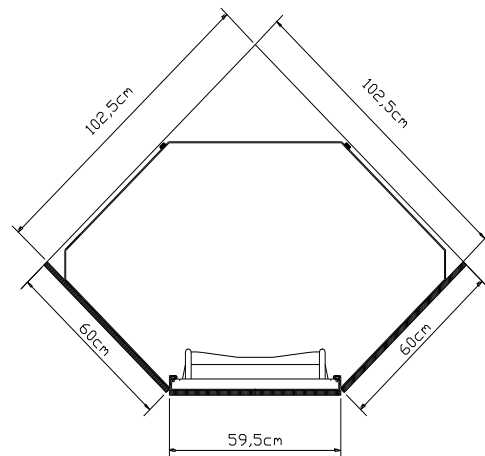

Produktfordeler

- 1161 liters volum- tilsvarer 4-5 kjøleskap!
- 3 m² hylleplass- klare herdede glasshyller for god oversikt
- Elegant og moderne innredning
- Meget stillegående
- Kan integreres i alle typer kjøkken
- Kan også leveres som frittstående modell
- Velg mellom møbelbør (lik din kjøkkeninnredning) eller stålfrott
- Helt vedlikeholdsfritt
- Norcool kjølehjørne kommer flatpakket for enkel installasjon
- Energiklasse A+

Modeller

- 1 Kjølehjørne for integrering i kjøkken
Varenummer: 60000011
- 2 Kjølehjørne m/rustfri dør for integrering i kjøkken
Varenummer: 60000012
- 3 Kjølehjørne rustfritt, frittstående
Varenummer: 60000013

Alternativ 1: 59cm møbelplate

Alternativ 2: 60cm møbelplate

Teknisk data

Dimensjoner		Temperatur		Hyller	
Utvendig bredde (mm)	1015 x 1015	Temperatur-område	1-12 °C	Antall hyller	5 - kombinert med glass
Utvendig høyde (mm)	2095 - 2145	Omgivelses-temperatur	16-38 °C	4 nivåer med trådhyller og ett nivå med trådkurver	
Nyttevolum (liter)	1161	Energi		Dørhengsling	
Netto vekt (kg)	151 - 158 - 171	Forbruk (kWh/år)	224	Valgfri høyre eller venstre, velges ved montering	
For integrering	Ja	Energiklasse	A+	Ventilasjon	
		Belysning	Ja, 2 x LED 4W	Krever ventilasjon	ja, se brukermanual