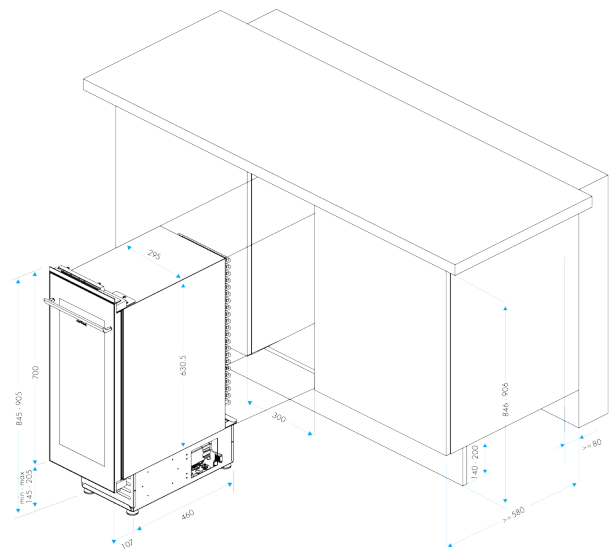

## Produktfordeler

Cave 20 BU er en liten og elegant vinkjøler for integrering i benkeskap. Den krever liten plass takket være sin gunstige størrelse. Cave 20 BU har en kapasitet på ca. 16 stk. 75 cl. standard vinflasker. Med to uavhengige og regulerbare soner, kan du enkelt velge riktig temperatur mellom 6-18 °C for å få det perfekte glasset med rød-, hvit- eller rosévin. Cave 20 BU er tildelt den tyske Plus X Award for kvalitet og design.

- Kapasitet på ca. 16 stk. 75 cl. standard vinflasker
- Hyller av eik og aluminium i høy kvalitet
- Elektronisk display
- Sotet glassdør med herdet sikkerhetsglass og UV beskyttelse
- LED belysning, samt automatisk lysdimming når døren åpnes/ lukkes
- Lav energiforbruk (A+ energiklasse)
- To uavhengig regulerbare temperatursoner i en og samme vinkjøler
- Øvre og nedre sone kan reguleres mellom 6-18 °C
- Nisjemål: B 300/ H 845 / D 580 mm

## Teknisk data

Dimensjoner		Temperatur		Hyller	
Utvendig mål (mm)	<b>B 295 x H 845-905 x D 567</b>	Kjølesone	<b>2 uavhengige temp. soner</b>	Antall hyller	<b>2</b>
Nisje mål (mm)	<b>B 300 x H 845 (min) x D 580mm</b>	Temperatur-område	<b>6-18°C øvre sone, 6-18°C nedre sone</b>	2 hyller av eik og aluminium i høy kvalitet	
Dør mål (mm)	<b>B 589 x H 455</b>	Omgivelses-temperatur	<b>16-32 °C</b>	Dører	
Vekt (kg)	<b>32</b>	Energi		Dørhengsling	<b>Høyre (venstre kan bestilles)</b>
Kapasitet	<b>Ca. 16 flasker, standard 75 cl vinflasker</b>	Forbruk (kWh/år)	<b>84,63</b>	Dørglass	<b>Herdet sikkerhetsglass med UV beskyttelse</b>
For integrering	<b>ja</b>	Energiklasse	<b>A+</b>	Ventilasjon	
		Belysning	<b>Lysdioder (LED)</b>	Krever ventilasjon	<b>nei</b>